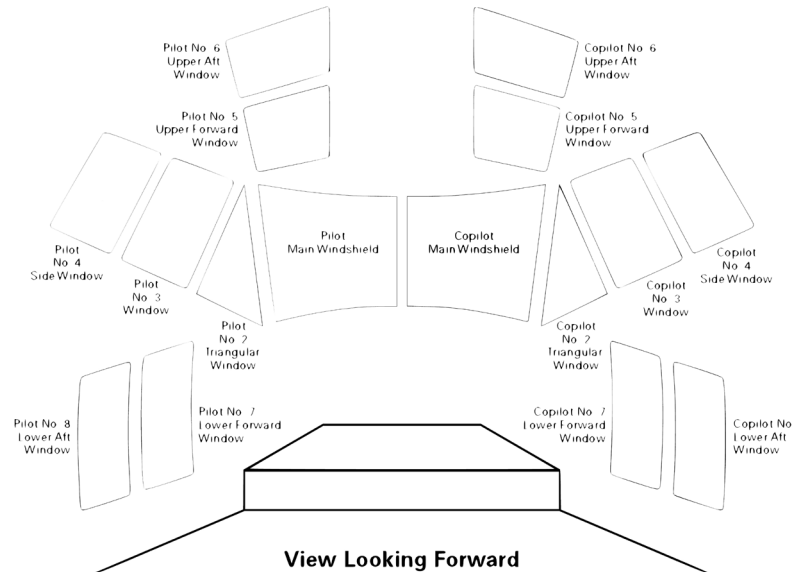

## C-27J SPARTAN WINDOW CONFIGURATION